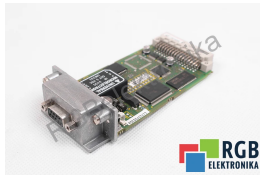

6SN1114-0NB00-0AA2 VERSION C SIEMENS ID15148

Używany SIEMENS 6SN1114-0NB00-0AA2
Sprzęt przetestowany i wyczyszczony.
24 miesiące gwarancji
Dedykowany kurier
Wysyłka w 24h

DANE TECHNICZNE

PRODUCENT	SIEMENS
MODEL	6SN1114-0NB00-0AA2
KATEGORIA	Moduły rozszerzeń
WAGA [KG]	1.0

PRODUKTY Z OFERTY RGB ELEKTRONIKA TO:

NAJWYŻSZA JAKOŚĆ

Każdy produkt poddawany jest specjalistycznej ocenie, na podstawie najlepszej jakości, by zagwarantować ich bezawaryjną pracę. Dzięki temu możesz mieć pewność, że urządzenie **SIEMENS 6SN1114-0NB00-0AA2** zostało przygotowane z największą starannością.